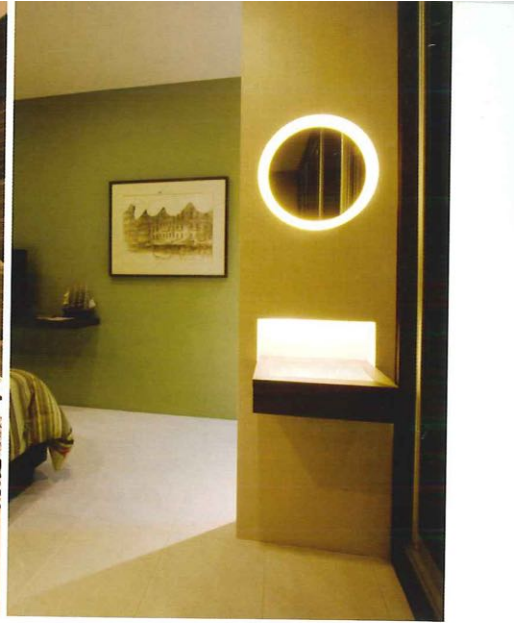

[LANDART DESIGN S/B]

telephone 04 2299 375
facsimile 04 229 1928

email landartdesign@gmail.com
website www.landart.com.my